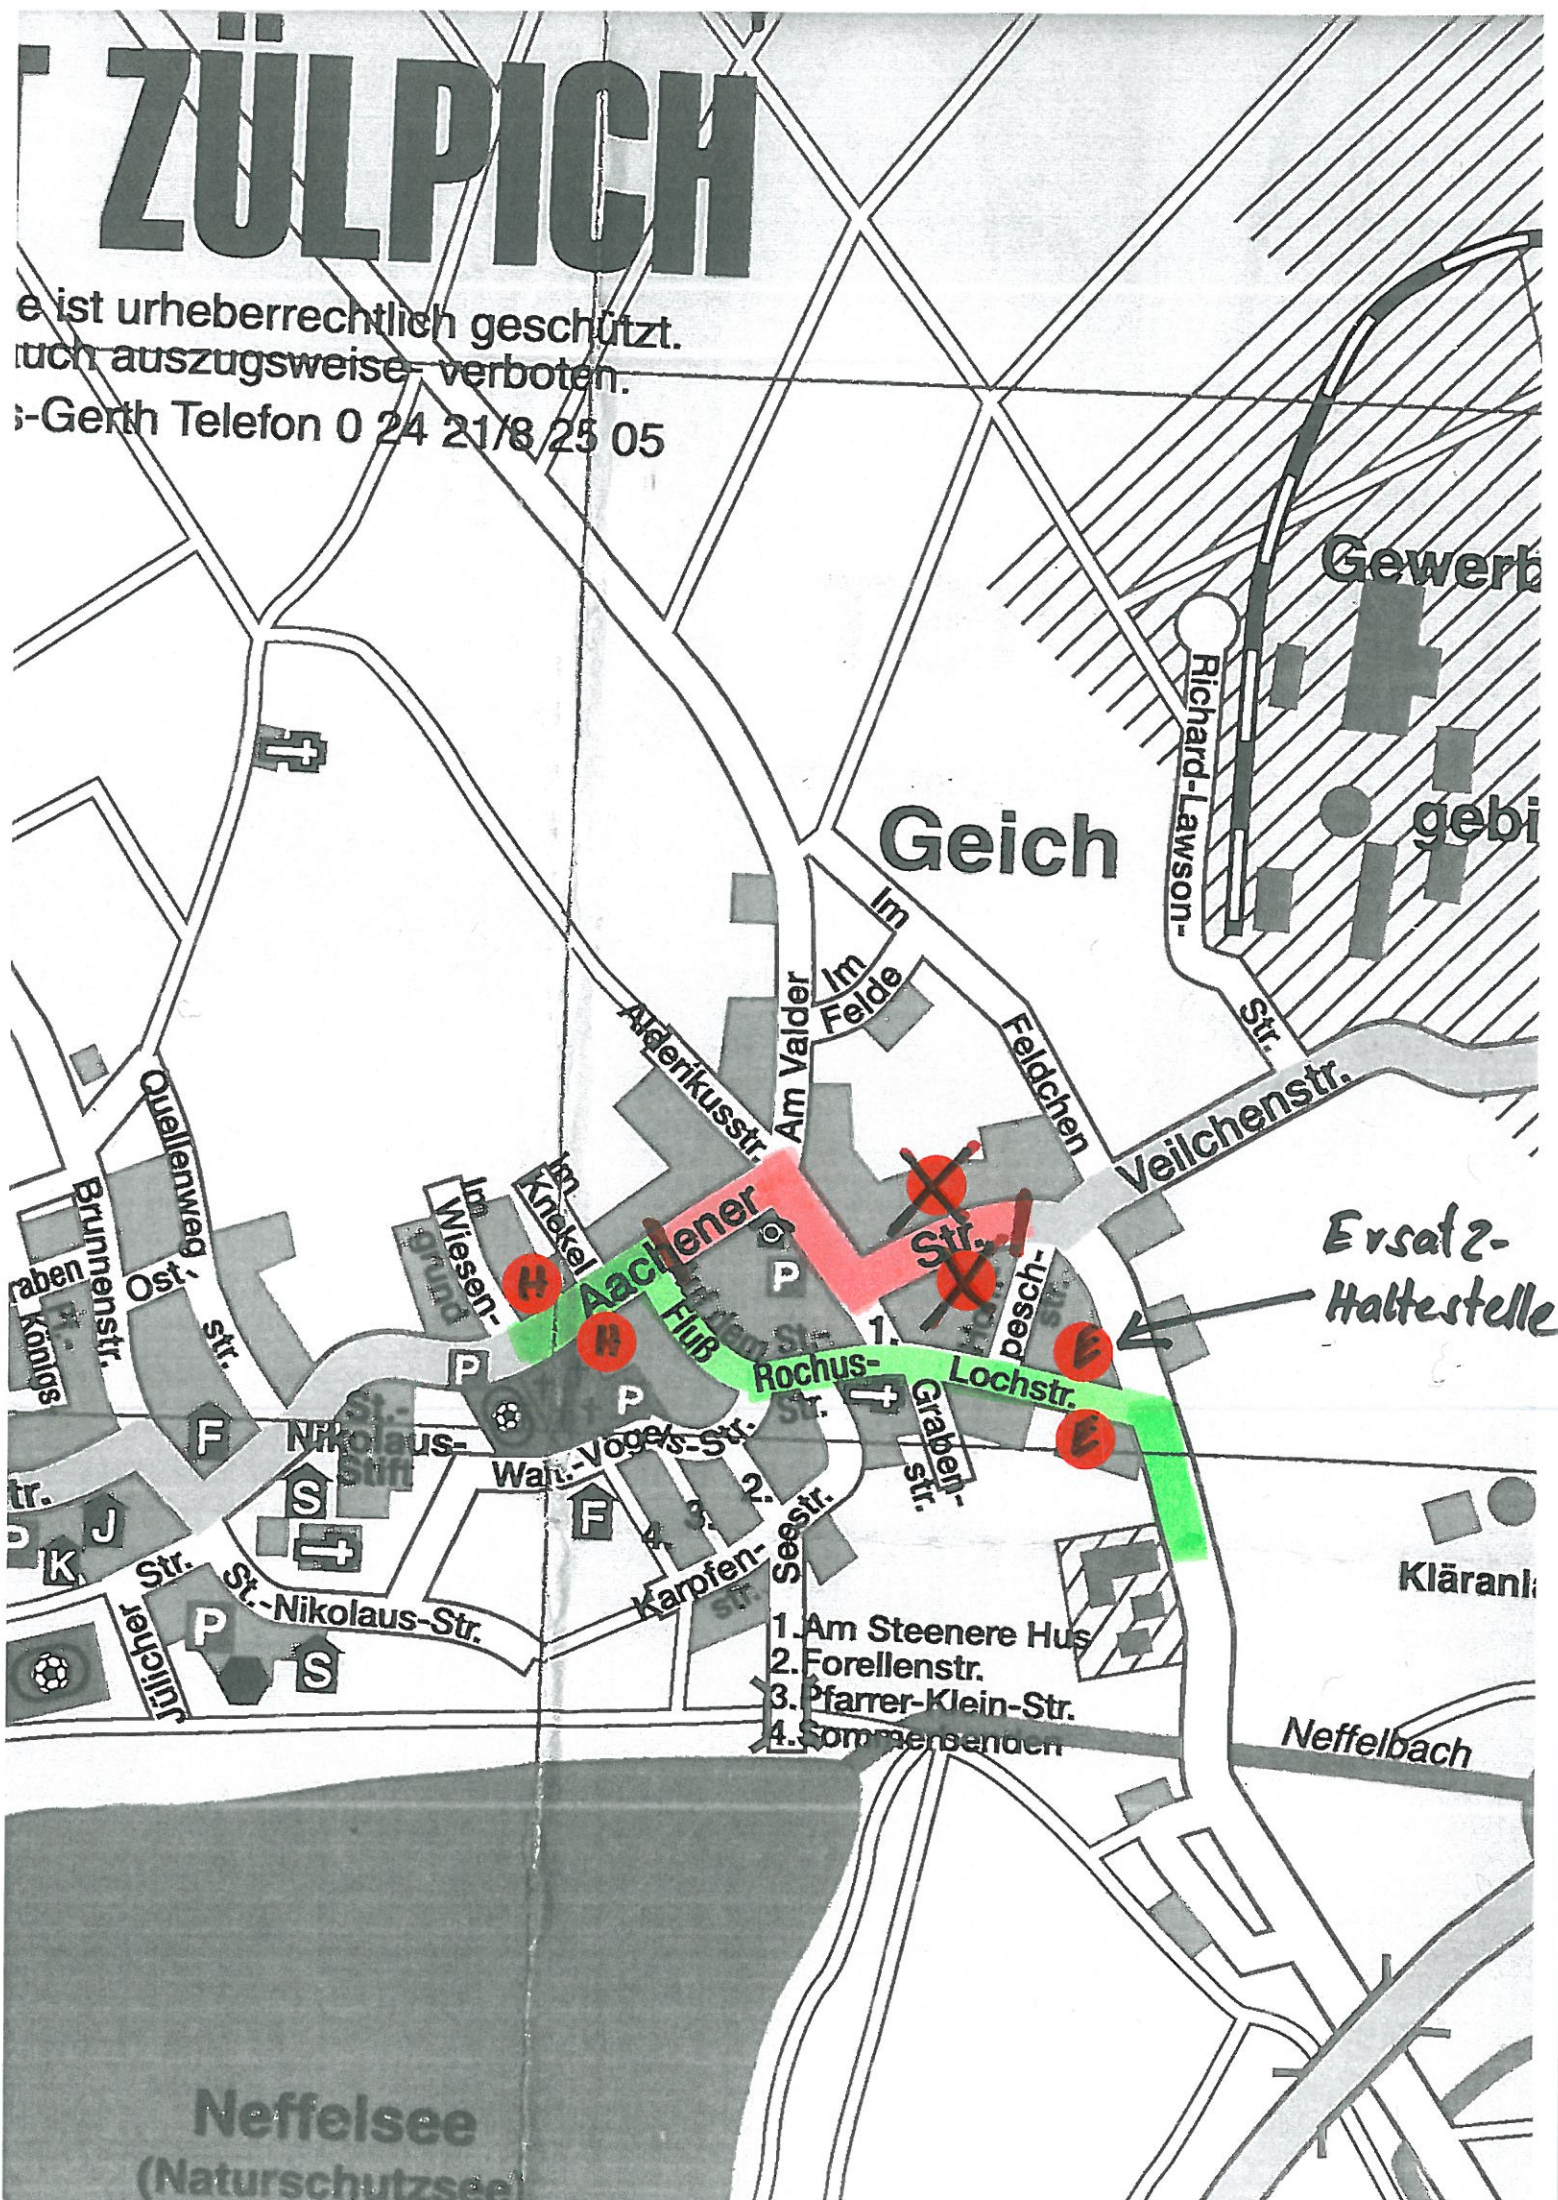

Wegen Bauarbeiten ist die Aachener Straße in Geich, zwischen Abzweig Am Steenere Hus und Am Valter/Alderikusstraße, ab

**Montag, den 16. Oktober 2017
bis auf weiteres**

für den Verkehr gesperrt.

Umleitung (Ri Zülpich):

Nach der Haltestelle Geich Schneider – rechts in die Straße Auf dem Fluß – links St. Rochus Straße – rechts Lochstraße – am Ende der Lochstraße rechts wieder auf die Aachener Straße und dann weiter auf dem Linienweg (Skizze).

Die Gegenrichtung wird in umgekehrter Reihenfolge gefahren.

Die Haltestelle „Geich Flimm“ wird in der Zeit der Sperrung nicht bedient. Hierfür wird auf der Lochstraße eine Ersatzhaltestelle eingerichtet.

Geich

Gewerbungsgebiet

Ersatz-Haltestelle

Kläranlage

Neffelbach

Neffelsee
(Naturschutzsee)

- 1. Am Steenere Hus
- 2. Forellenstr.
- 3. Pfarrer-Klein-Str.
- 4. Sommersenden