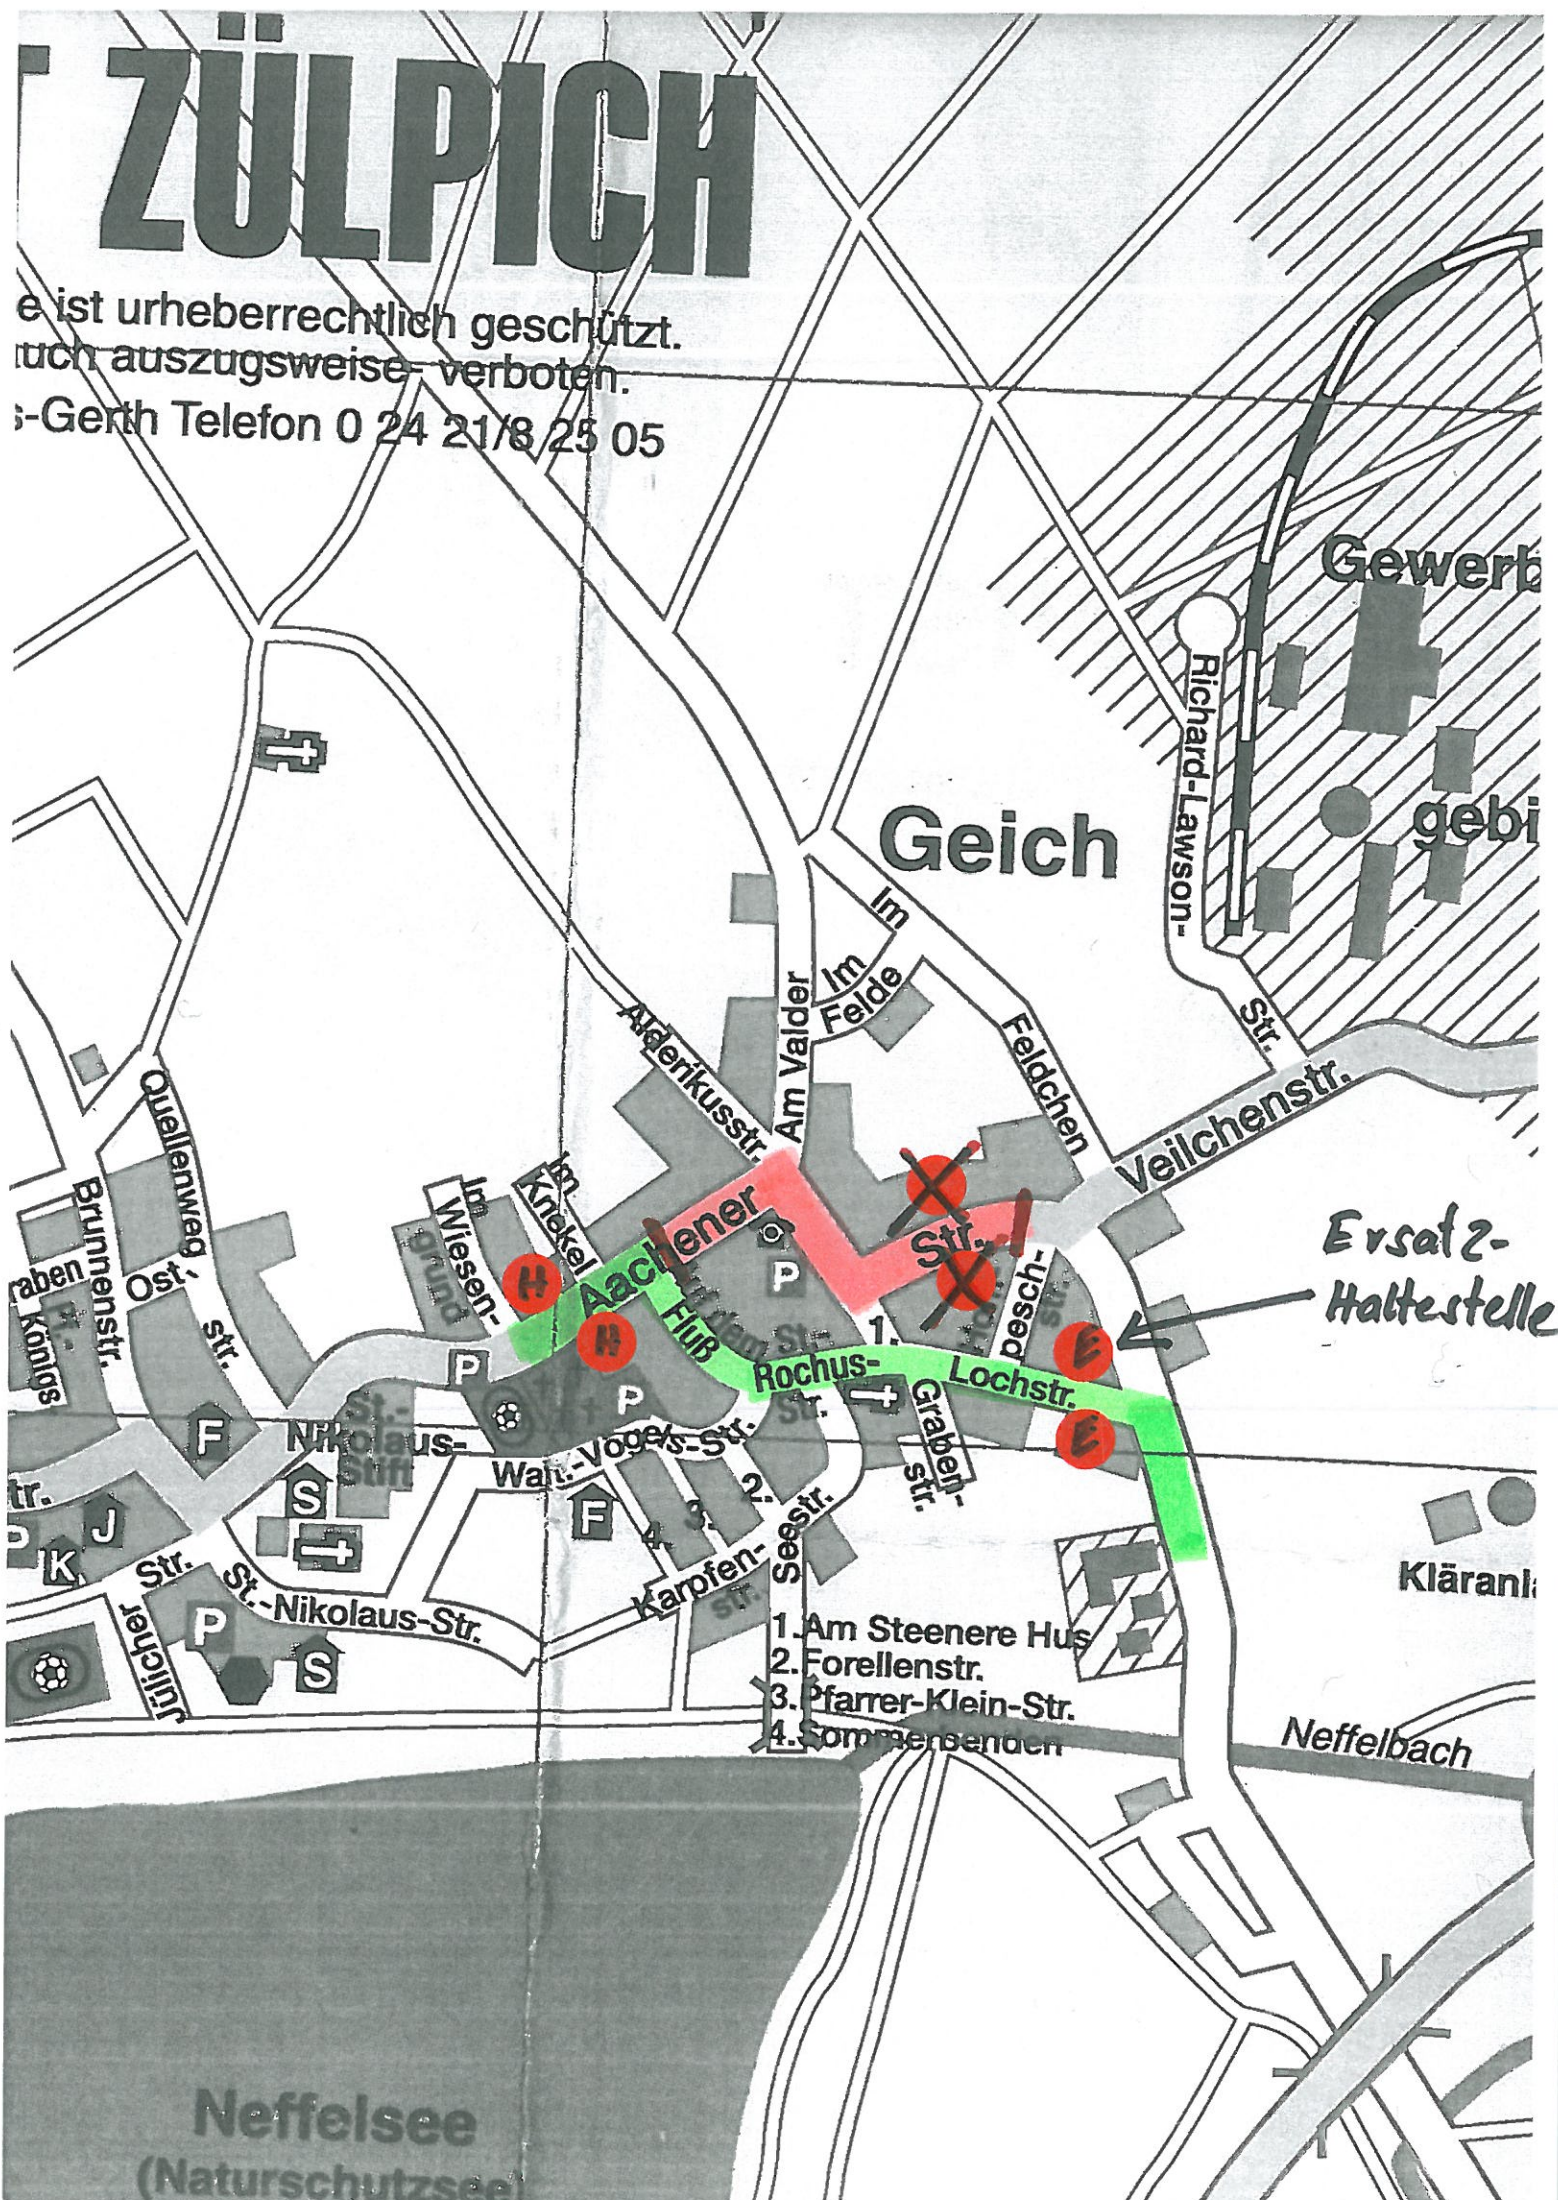

ZÜLPICH

Die Karte ist urheberrechtlich geschützt.
Nachdruck auszugsweise verboten.

Verlag: Gerth Telefon 0 24 21/8 25 05

Geich

Gewerbungsgebiet

Ersatz-Haltestelle

1. Am Steenere Hus
2. Forellenstr.
3. Pfarrer-Klein-Str.
4. Sommersenden

Neffelsee
(Naturschutzsee)